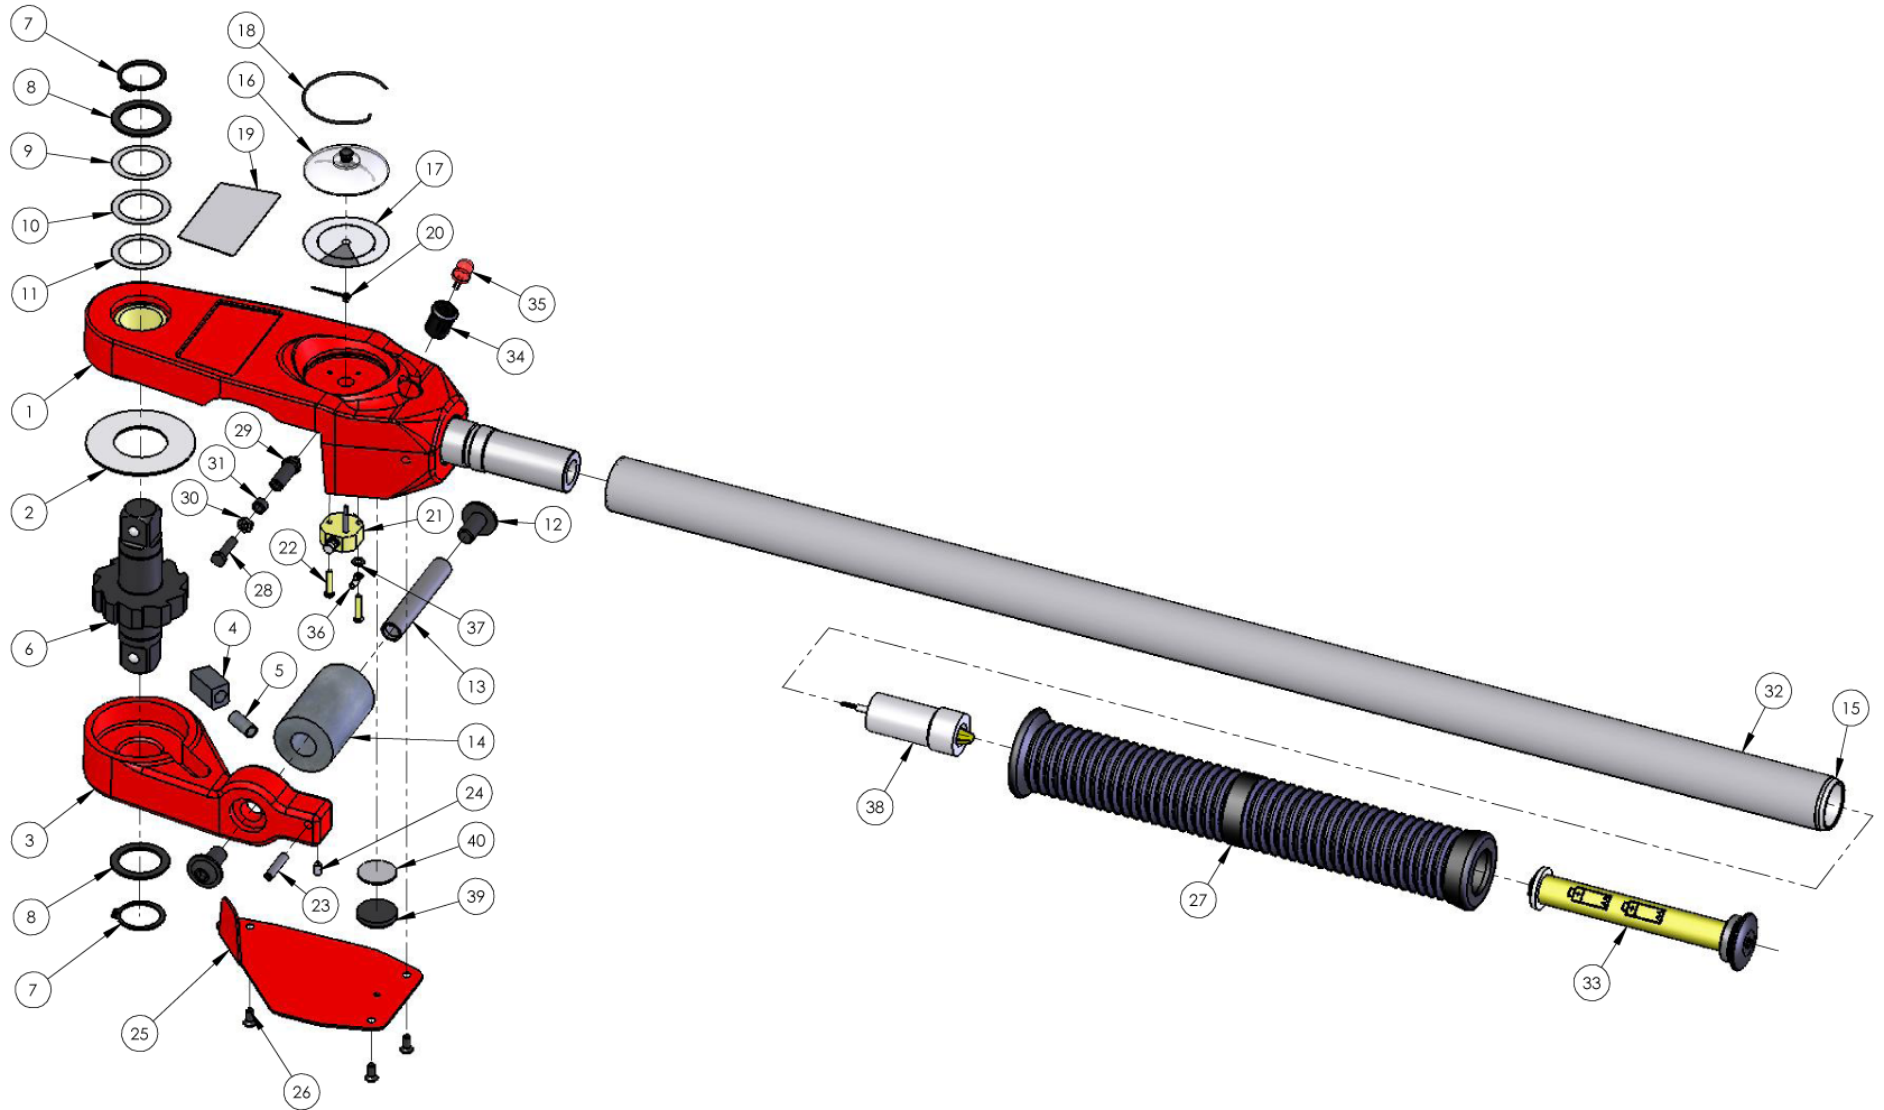

DDS800S Parts List

DDS800S Parts List

No.	Item #	Description	Qty	No.	Item #	Description	Qty
1	20-D65920	Body - Top Half	1	28.	20-A64700	Stop Adjusting Screw	1
2.	20-A12090	Thrust Washer	1	29.	20-A64690	Stop Body	1
3.	20-D12780	Body - Lower Half	1	31	20-A97160	Spacer	1
4.	20-A11960	Pawl	1	32.	20-P11690	Heat Shrink Tubing Grey	1
5	20-A11830	Pawl Spring	1	33.	20-B65683	Battery Module Assmebly	1
6.	20-A10360	DDS 3/4 in Ratchet Spindle Sub Assy	1	34.	20-P22600	LED Holder	1
7.	20-P10710	Circlip NA3100-100P	2	35.	20-P22590	LED	1
8.	20-A11840	Retaining Ring Washer	2	36.	20-P15800	Terminal 6BA	1
9.	20-A11851	Retaining Ring Shim 0.05mm Thk	1	37.	20-P10990	Washer 4BA	1
10.	20-A11852	Retaining Ring Shim 0.13mm Thk	1	38.	20-B78103	Signal unit	1
11.	20-A11853	Retaining Ring Shim 0.25mm Thk	1	39.	Buzzer	Supplied w/Signal Part # 20-B78101-4	1
12.	20-P18910	Flanged Head Screw	2	48	20-A78210	Foam Pad	1
13.	20-A89860	Tie Shaft	1				
14.	20-A79040	Main Spring	1				
15.	20-B65670	Handle - DDS Signal	1				
16.	20-B66462	Window Assembly - Signal	1				
17.	20-B65560	Dial DDS - S Std of M (Minus Versions)	1				
18.	20-A10460	Window Circlip	1				
19.	-	Label	1				
20.	20-A66432	Handle Assembly BDS, CDS, DDS & EDS	1				
21.	20-B64064	Rack & Pinion Assembly	1				
22.	20-P24520	Pozi Pan Head M3x16	2				
23.	20-A19380	Adjusting Screw - DDS	1				
24.	20-P28430	Skt Set Screw - M4 x 8 (Cup PT.)	1				
25.	20-A12040	Cover Plate	1				
26.	20-P17300	CSK Skt Screw - M4 x 10	3				
27.	20-C65790	Hand Grip	1				