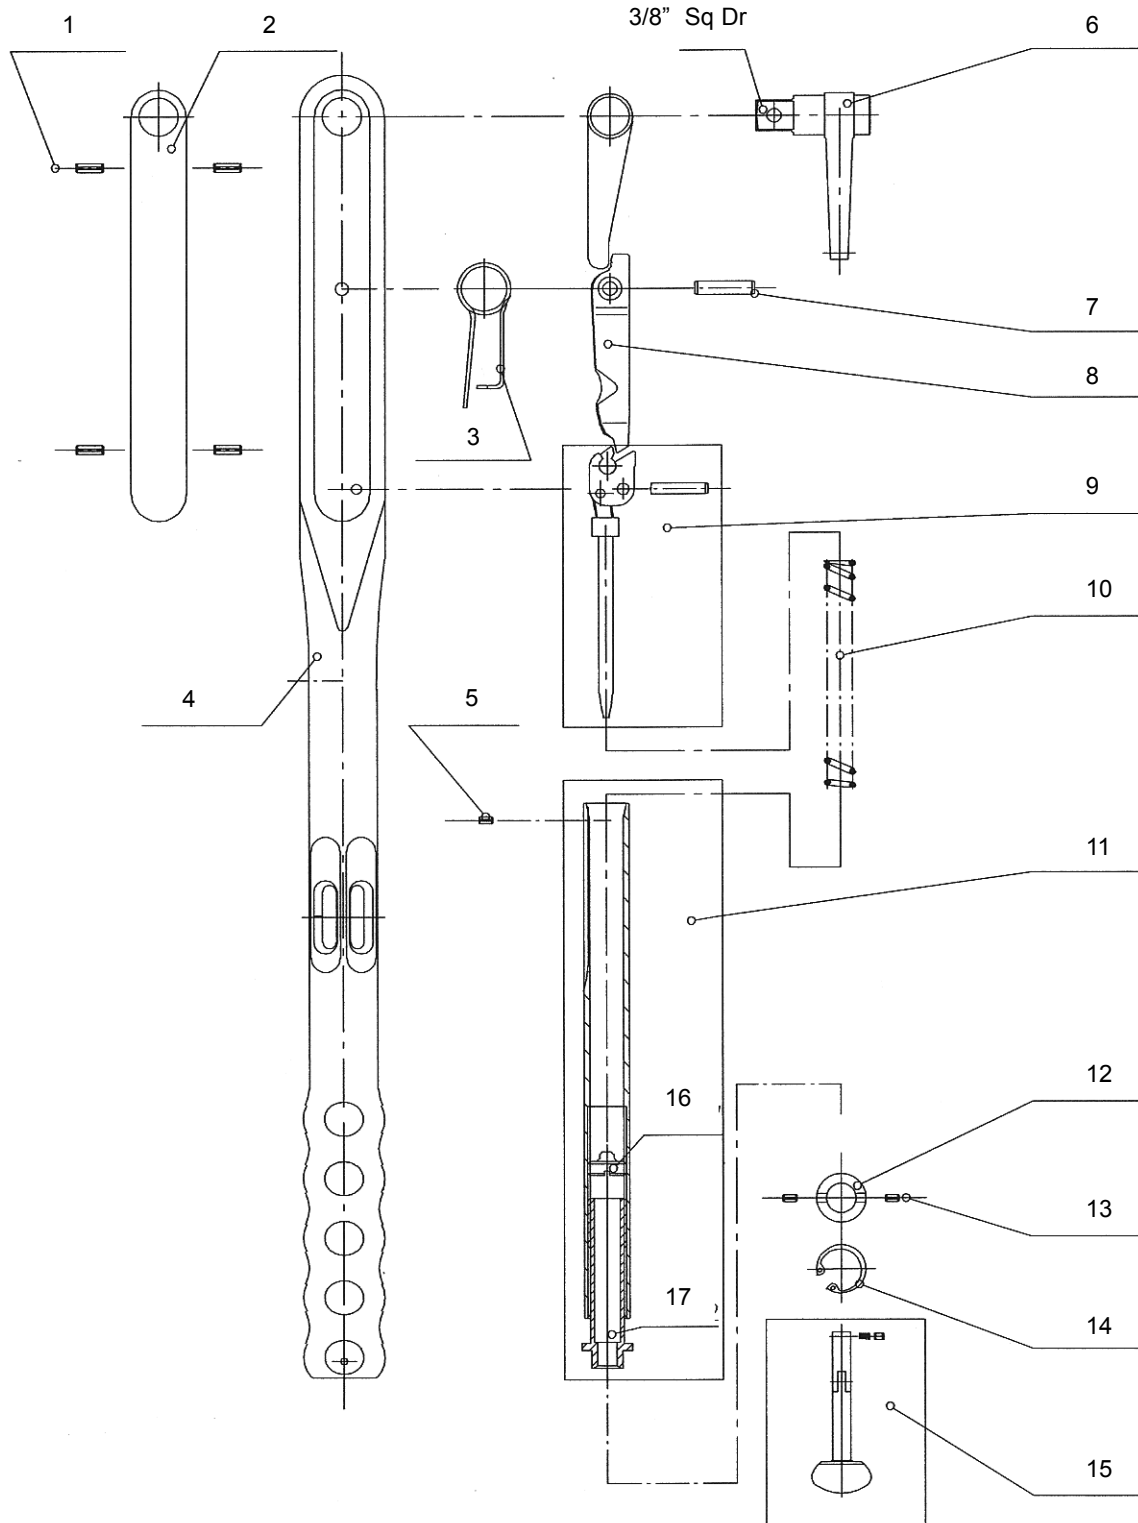

DM 120 Click Wrench (Adjustable)

Rev. 1.0

DM 120 Click Wrench (Adjustable)

Ref #	Part #	Quantity	Description
1	28-1180223	4	Dowel Pin ISO 8752 4x12
2	28-1180479	1	Lid DREMOMETER B
3	28-1184016	1	Wing spring A-E
4	28-1180452	1	Body DREMOMETER B fert.
5	28-1180215	1	Elastic pin 3x6
6	28-1182528	1	Primary Lever 1/2" B-C compl.
7	28-1183095	1	Cylindric pin DREMOMETER A-CD
8	28-1183427	1	Final Lever DREMOMETER A-E
9	28-1196693	1	Angle Lever DREMOMETER B compl.
10	28-1180401	1	Compression Spring DREMOMETER B
11	28-1182579	1	Tube B compl.
12	28-1189700	1	Thrust washer A-F
13	28-1180215	2	Elastic pin 3x6
14	28-1180258	1	Safety ring 22x1
15	28-1182382	1	Hexagon key DREMOMETER A-F (NEW) complete
16	28-1180177	1	8563-10 Adjusting screw
17	28-1180312	1	Spindle screw DREMOMETER B