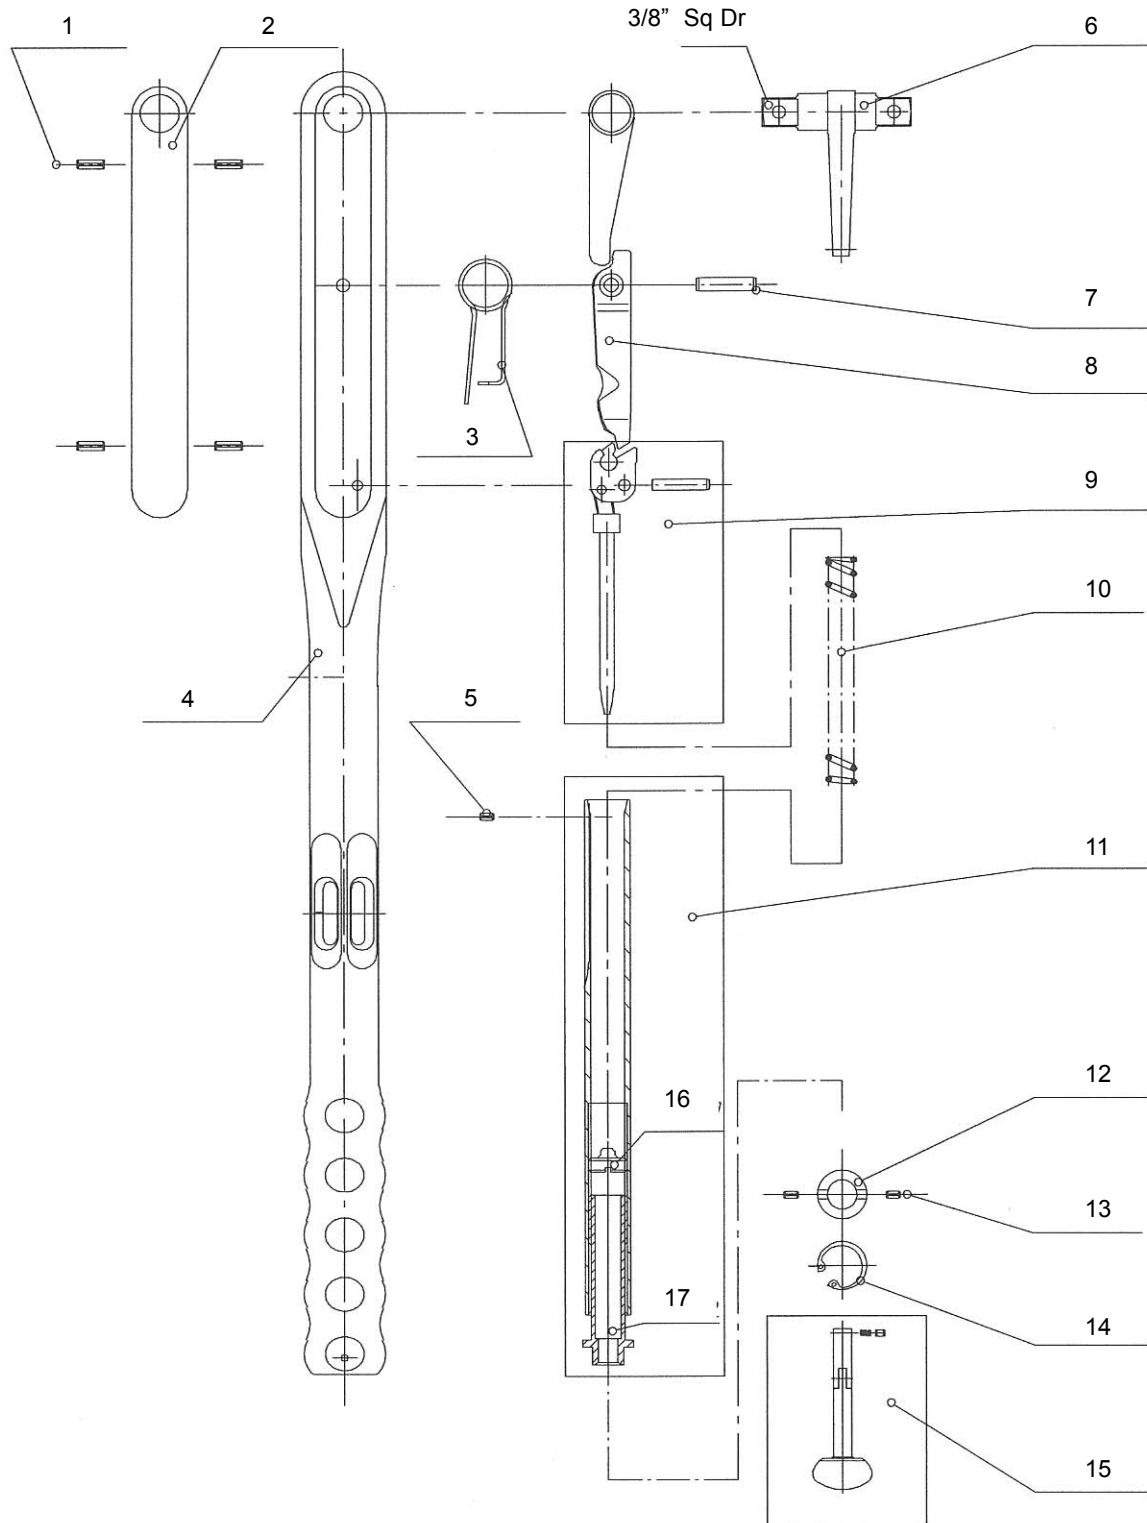

# DM 120-D Click Wrench (Adjustable)

Rev. 1.0

## DM 120-D Click Wrench (Adjustable)

Ref #	Part #	Quantity	Description
1	28-1180223	4	Dowel Pin ISO 8752 4x12
2	28-1180479	1	Lid DREMOMETER B
3	28-1184016	1	Wing spring A-E
4	28-1180452	1	Body DREMOMETER B fert.
5	28-1180215	1	Elastic pin 3x6
6	28-1206443	1	Two Sided Lever 1/2" B-C compl.
7	28-1183095	1	Cylindric pin DREMOMETER A-CD
8	28-1183427	1	Final Lever DREMOMETER A-E
9	28-1196693	1	Angle Lever DREMOMETER B compl.
10	28-1180401	1	Compression Spring DREMOMETER B
11	28-1182579	1	Tube B compl.
12	28-1189700	1	Thrust washer A-F
13	28-1180215	2	Elastic pin 3x6
14	28-1180258	1	Safety ring 22x1
15	28-1182382	1	Hexagon key DREMOMETER A-F (NEW) complete
16	28-1180177	1	8563-10 Adjusting screw
17	28-1180312	1	Spindle screw DREMOMETER B