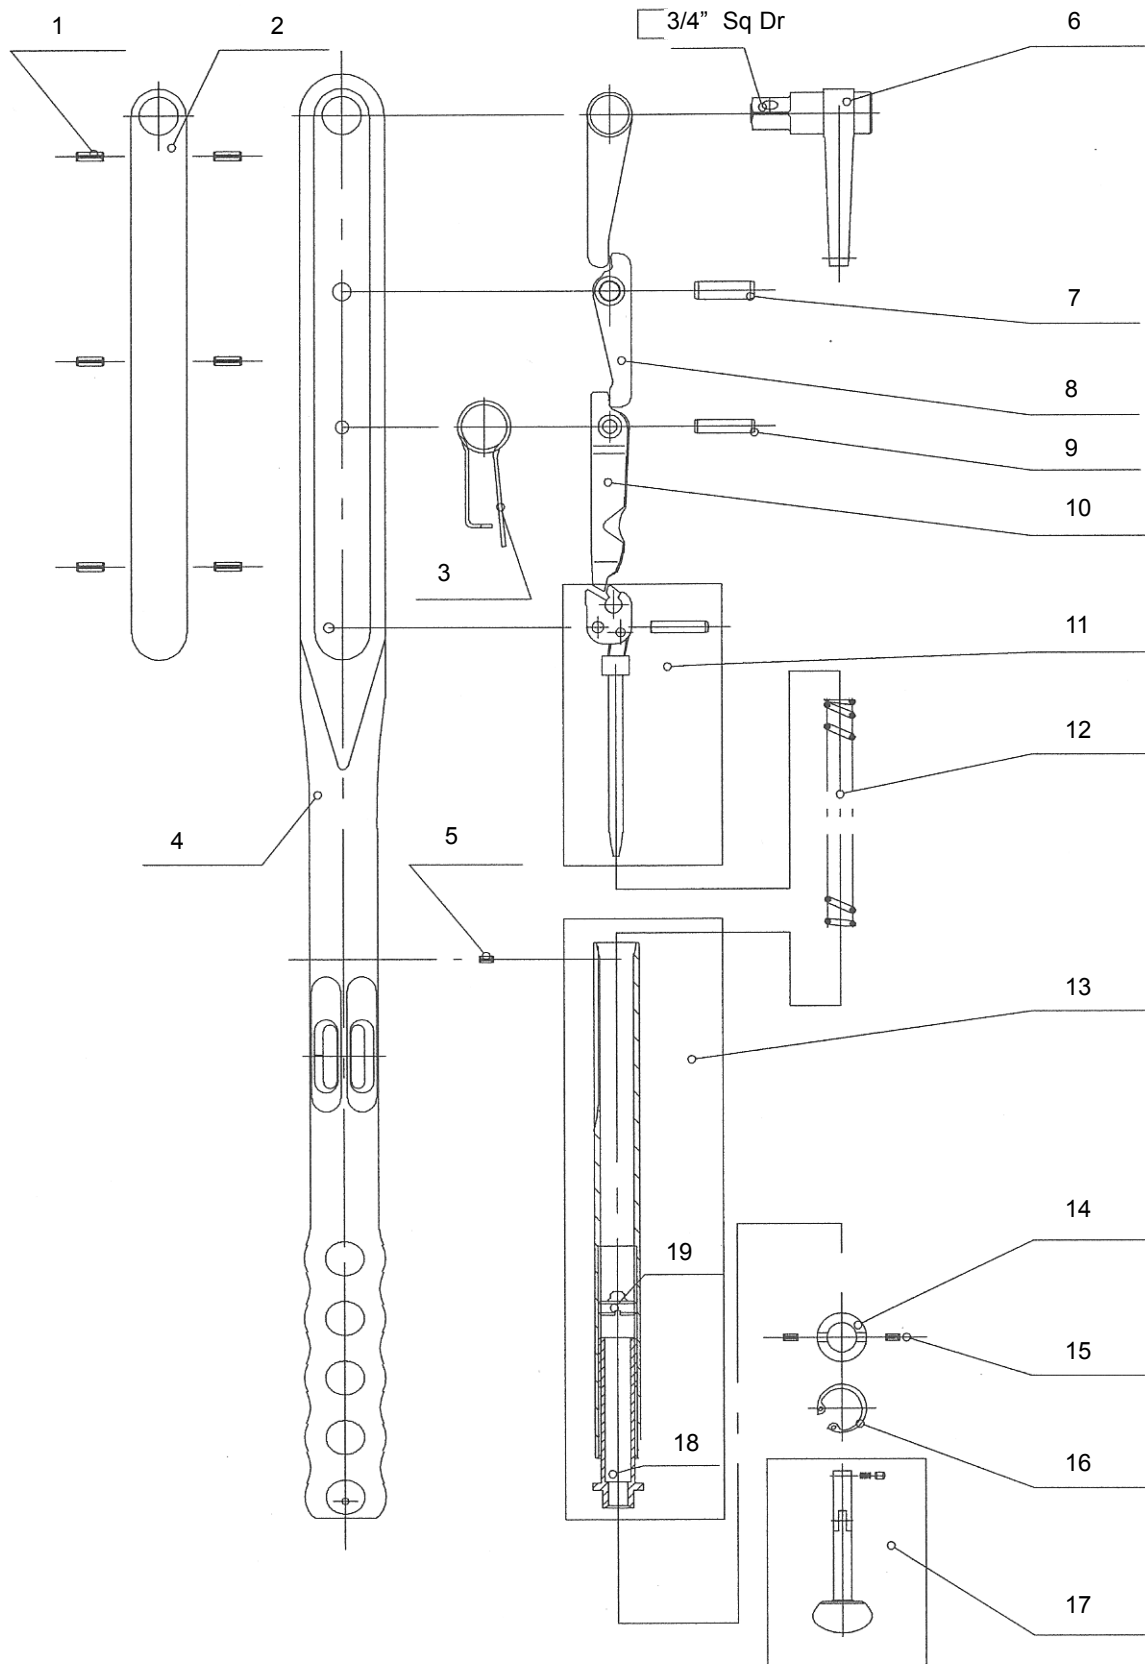

DM 760 Click Wrench (Adjustable)

Rev. 1.0

DM 760 Click Wrench (Adjustable)

Ref #	Part #	Quantity	Description
1	28-1180223	6	Dowel Pin ISO 8752 4x12
2	28-1183842	1	Lid DREMOMETER DR
3	28-1184016	1	Wing spring A-E
4	28-1181301	1	Body DREMOMETER DR und DX
5	28-1180207	1	Elastic Pin 8752 3x8
6	28-1182706	1	Primary Lever 3/4" D compl.
7	28-1183133	1	Cylindric Pin for DREMOMETER D-DXL
8	28-1181726	1	Intermediary Lever
9	28-1183109	1	Cylindric Pin for DREMOMETER D-E
10	28-1183427	1	Final Lever DREMOMETER A-E
11	28-1196723	1	Angle Lever DREMOMETER D/DR/DX/E compl.
12	28-1180746	1	Compression Spring DREMOMETER D
13	28-1182609	1	Tube D/DR compl.
14	28-1189700	1	Thrust washer A-F
15	28-1180207	2	Elastic Pin 8752 3x8
16	28-1180258	1	Safety ring 22x1
17	28-1182382	1	Hexagon key DREMOMETER A-F (NEW) complete
18	28-1180762	1	Spindle Screw DREMOMETER CD-F
19	28-1180177	1	8563-10 Adjusting screw
Accessory	28-7621990	1	Extension Tube DX 750 mm