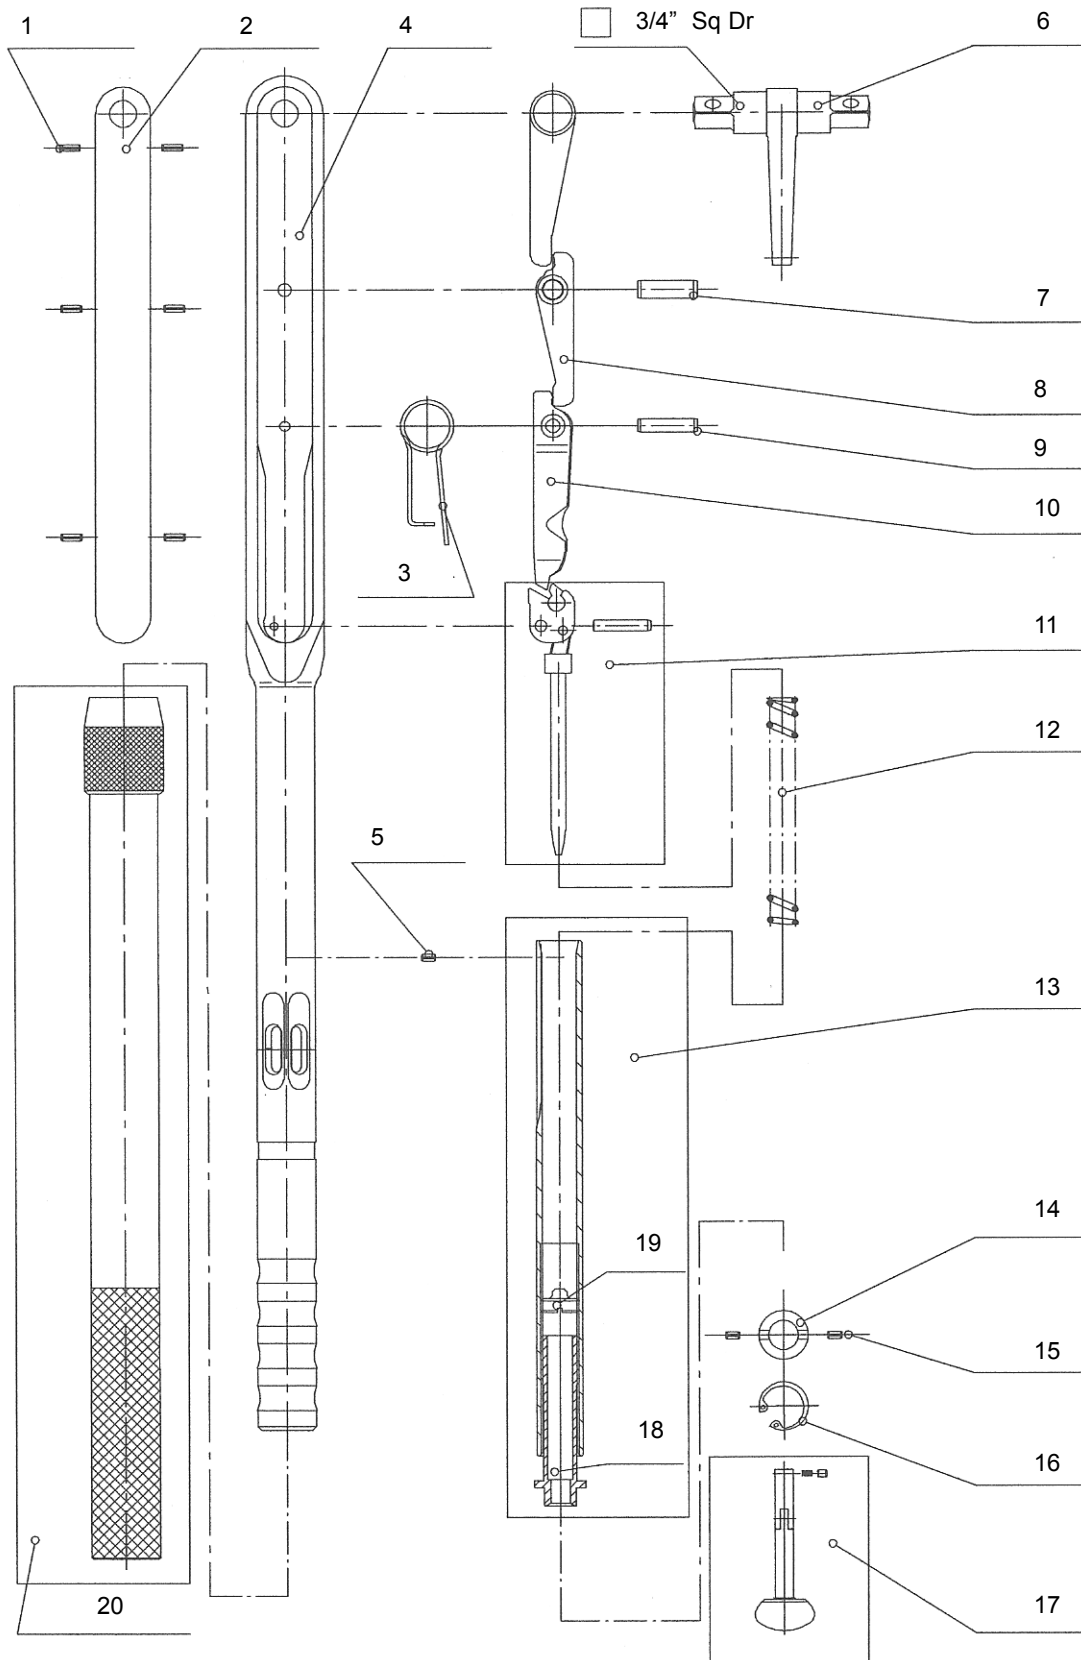

DM 760-D Click Wrench (Adjustable)

Rev. 1.0

DM 760-D Click Wrench (Adjustable)

Ref #	Part #	Quantity	Description
1	28-1180223	6	Dowel Pin ISO 8752 4x12
2	28-1183842	1	Lid DREMOMETER DR
3	28-1184016	1	Wing spring A-E
4	28-1181301	1	Body DREMOMETER DR und DX
5	28-1180207	1	Elastic Pin 8752 3x8
6	28-1189530	1	Two Sided Lever 3/4" D compl.
7	28-1183133	1	Cylindric Pin for DREMOMETER D-DXL
8	28-1181726	1	Intermediary Lever
9	28-1183109	1	Cylindric Pin for DREMOMETER D-E
10	28-1183427	1	Final Lever DREMOMETER A-E
11	28-1196723	1	Angle Lever DREMOMETER D/DR/DX/E compl.
12	28-1180746	1	Compression Spring DREMOMETER D
13	28-1182609	1	Tube D/DR compl.
14	28-1189700	1	Thrust washer A-F
15	28-1180207	2	Elastic Pin 8752 3x8
16	28-1180258	1	Safety ring 22x1
17	28-1182382	1	Hexagon key DREMOMETER A-F (NEW) complete
18	28-1180762	1	Spindle Screw DREMOMETER CD-F
19	28-1180177	1	8563-10 Adjusting screw
20	28-7621990	1	Extension Tube DX 750 mm