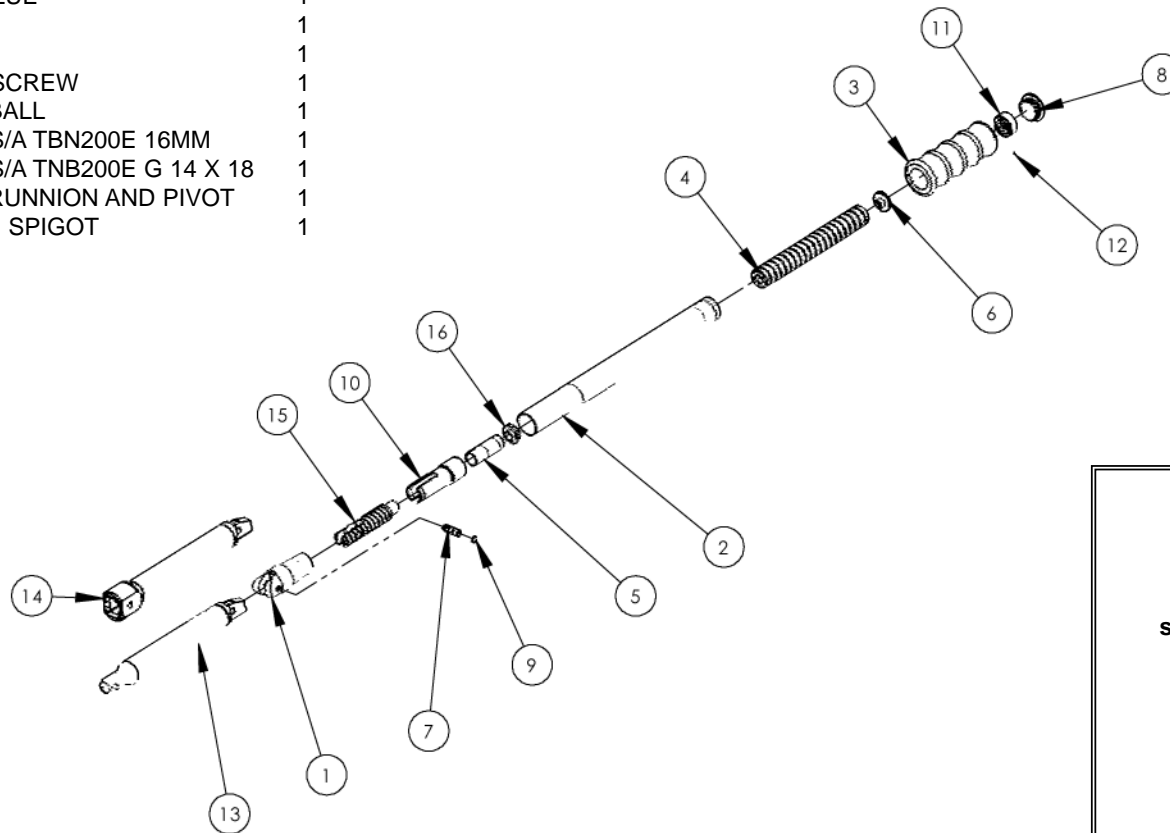

MTBN200

December 9, 2010

No.	Part Number	Description	Qty.
1	20-B37010	BODY	1
2	20-B27195	HANDLE TUBE	1
3	20-A74744	HAND GRIP	1
4	20-A26420	MAIN SPRING	1
5	20-A16785	SPACER TUBE	1
6	20-A85430	SPRING END PAD	1
7	20-A19480	PIVOT PIN	1
8	20-A81383	END CAP - BLUE	1
9	20-P26910	CIRCLIP	1
10	20-A16750	BUSH	1
11	20-A27250	ADJUSTING SCREW	1
12	20-P10600	1-8" NYLON BALL	1
13	20-B36980	EXTN TUBE S/A TBN200E 16MM	1
14	20-B36981	EXTN TUBE S/A TNB200E G 14 X 18	1
15	20-A29500	SUB ASSY TRUNNION AND PIVOT	1
16	20-A27241	SPACER END SPIGOT	1