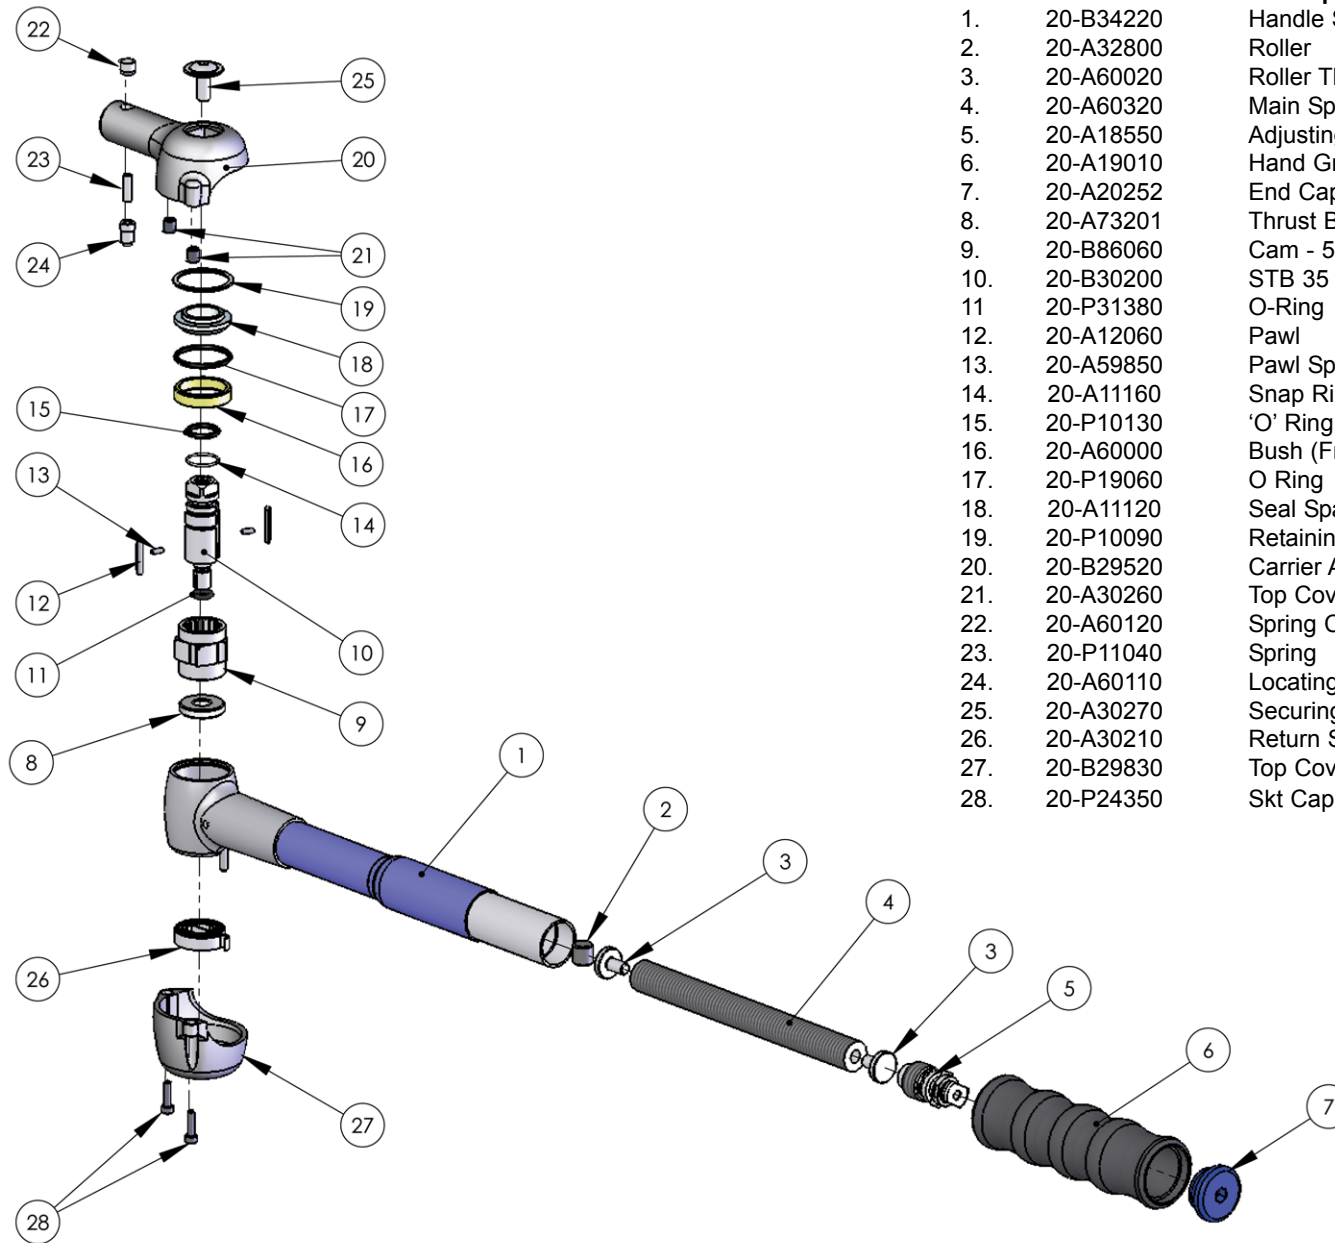

STB 35 Parts List

No.	Part Number	Description	Qty.
1.	20-B34220	Handle Sub-Assembly Blue Polyshrink	1
2.	20-A32800	Roller	1
3.	20-A60020	Roller Thrust Pad	2
4.	20-A60320	Main Spring	1
5.	20-A18550	Adjusting Screw Sub Assembly	1
6.	20-A19010	Hand Grip	1
7.	20-A20252	End Cap - Blue	1
8.	20-A73201	Thrust Bearing	1
9.	20-B86060	Cam - 5 Lobe RH	1
10.	20-B30200	STB 35 Spindle - Sq. Dr. RH	1
11.	20-P31380	O-Ring	1
12.	20-A12060	Pawl	2
13.	20-A59850	Pawl Spring	2
14.	20-A11160	Snap Ring	1
15.	20-P10130	'O' Ring	1
16.	20-A60000	Bush (Front)	1
17.	20-P19060	O Ring	1
18.	20-A11120	Seal Spacer	1
19.	20-P10090	Retaining Ring RR86-TSN125	1
20.	20-B29520	Carrier Arm - 16mm Spigot	1
21.	20-A30260	Top Cover Locating Bush STB35	2
22.	20-A60120	Spring Cup	1
23.	20-P11040	Spring	1
24.	20-A60110	Locating Pin	1
25.	20-A30270	Securing Bolt	1
26.	20-A30210	Return Spring - STB35	1
27.	20-B29830	Top Cover - Machined	1
28.	20-P24350	Skt Cap Screws	2

Version 1.1