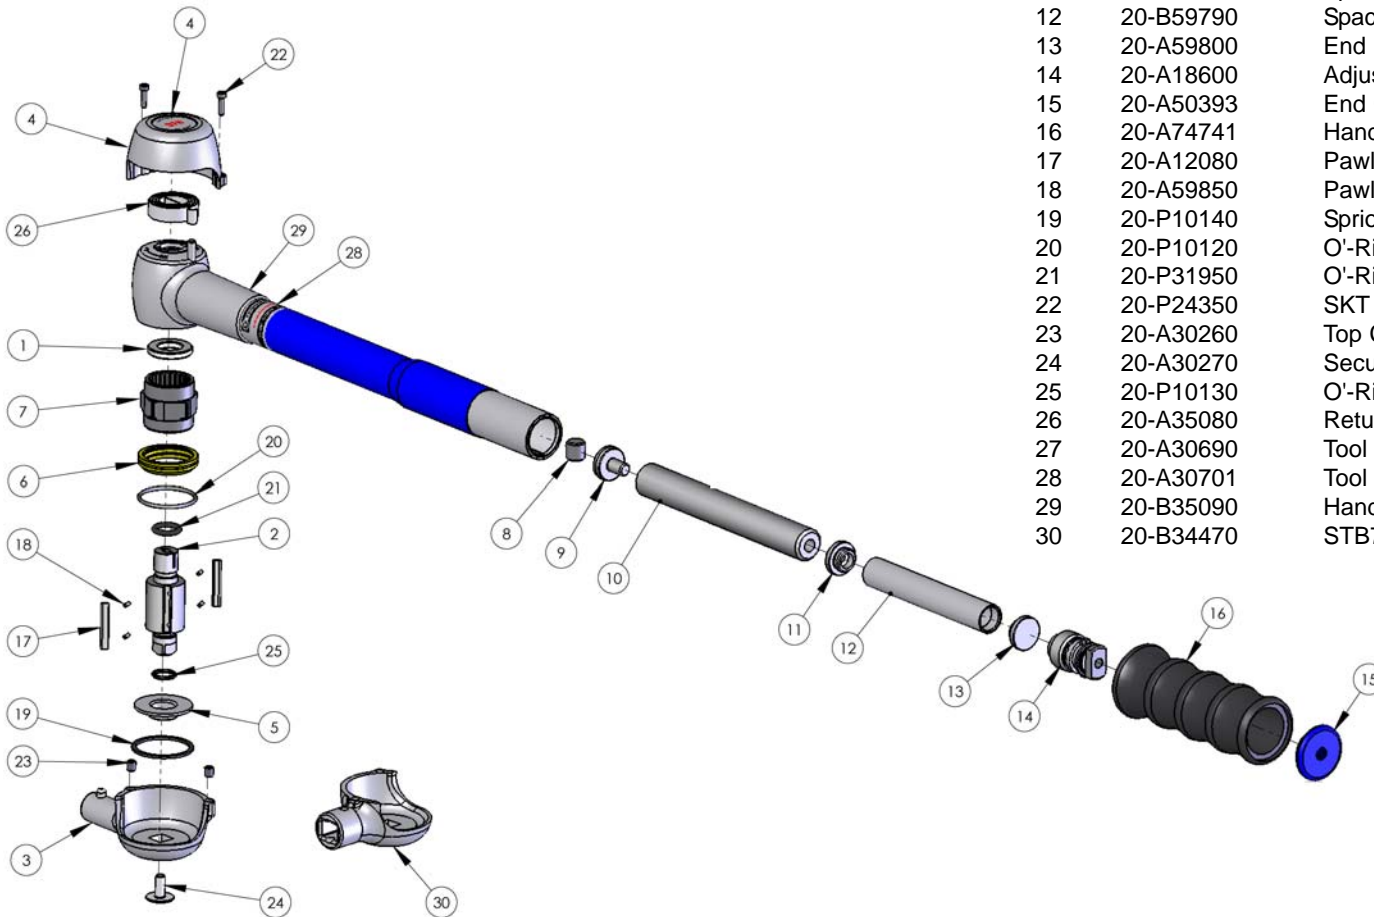

# STB 70 Parts List

No.	Part Number	Description	Qty.
1	20-A73202	Thurst Bearing	1
2	20-C35060	Spindle - STB70	1
3	20-A35130	16mm Carrier Sub-Assy-STB70	1
4	20-B34450	STB70 Top Cover - Machined	1
5	20-A59780	Seal Cover	1
6	20-A59700	Bush (Front)	1
7	20-C86070	Cam - 5 Lobe, TSN55	1
8	20-A32790	Roller	1
9	20-A59720	Roller Thrust Pad - TSN55	1
10	20-A60310	Main Spring	1
11	20-A59730	Spacer End Spigot	1
12	20-B59790	Spacer Tube	1
13	20-A59800	End Pad	1
14	20-A18600	Adjusting Screw - Sub-Assy	1
15	20-A50393	End Cap - Gloss Blue	1
16	20-A74741	Hand Grip	1
17	20-A12080	Pawl	2
18	20-A59850	Pawl Spring	4
19	20-P10140	Spritol Ring	1
20	20-P10120	O'-Ring	1
21	20-P31950	O'-Ring	1
22	20-P24350	SKT Cap Screw M2.5 x 10	2
23	20-A30260	Top Cover Locating Bush -STB35	2
24	20-A30270	Securing Bolt	1
25	20-P10130	O'-Ring	1
26	20-A35080	Return Spring - STB70	1
27	20-A30690	Tool Label - STB Head	1
28	20-A30701	Tool Label - STB70 Handle	1
29	20-B35090	Handle/Head Sub-Assy - STB70	1
30	20-B34470	STB70 Carrier - 9x12 Cavity (Machined)	1