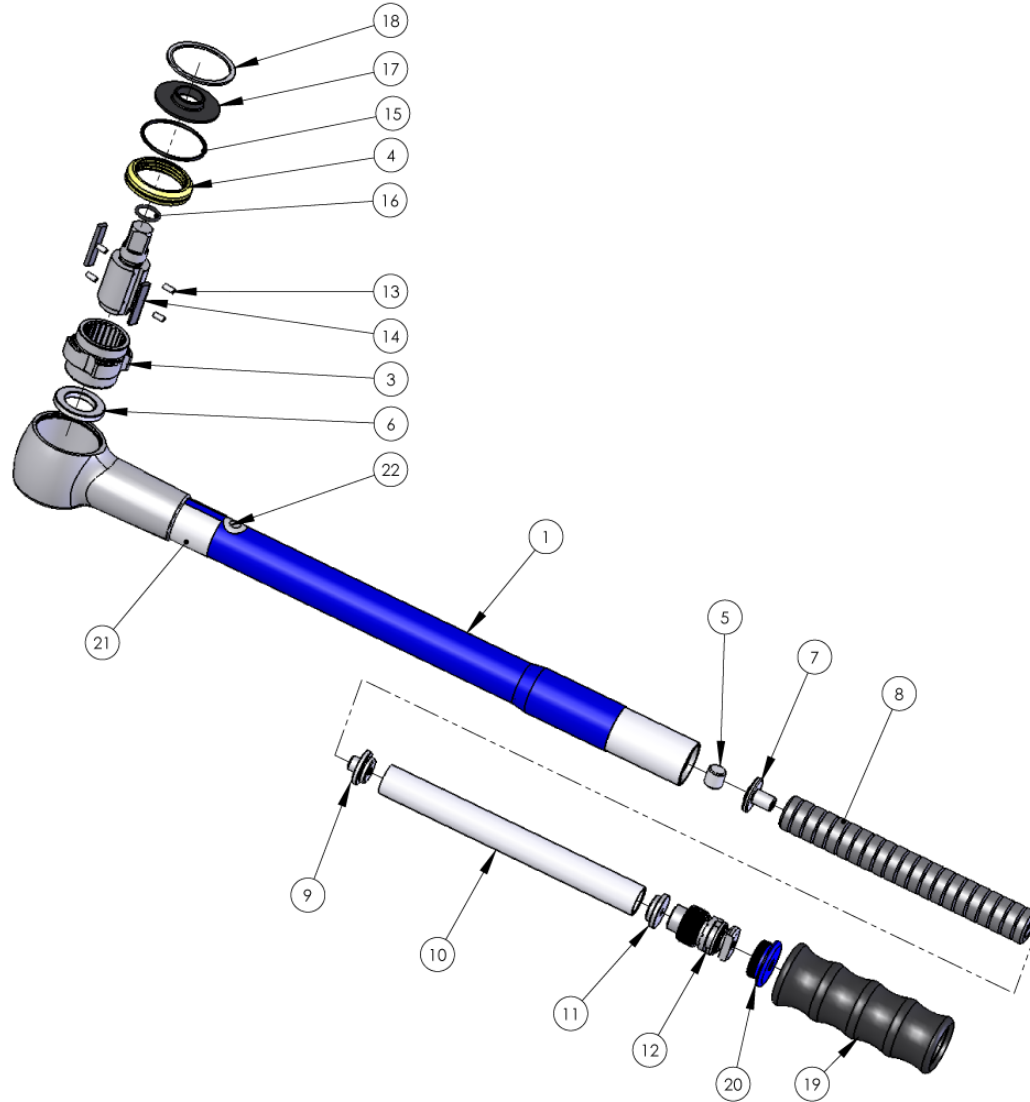

TSN125 Wrenches Parts List

TSN125 Wrenches Parts List

Item No.	Part Number	Description	ADS/Qty	Comments
1.	20-A12791	HEAD/HANDLE SUB-ASSY - BLUE	1	INCLUDES:-HEAD, HANDLE TUBE ASSY, ROLLER GUIDE & REAR BUSH
	20-A12792	HEAD/HANDLE SUB-ASSY - BLACK	1	
	20-A12793	HEAD/HANDLE SUB-ASSY - RED	1	
	20-A12794	HEAD/HANDLE SUB-ASSY - YELLOW (Left Hand Models)	1	
2.	20-A12800	SPINDLE SUB-ASSY. - BALL RETN.	1	
	20-A22910	SPINDLE SUB-ASSY. - PIN RETN.	1	
	20-A34390	LH SPINDLE SUB-ASSY - PIN RETN.	1	
	20-A34380	LH SPINDLE SUB-ASSY - BALL RETN.	1	
3.	20-C59500	CAM - 4 POSITION RH	1	
	20-C68180	CAM - 4 POSITION LH	1	
4.	20 A59520	BUSH - FRONT	1	
5.	20-A32700	ROLLER	1	
6.	20-A73203	THRUST BEARING	1	
7.	20-A89320	ROLLER THRUST PAD	1	
8.	20-A26420	MAIN SPRING	1	
9.	20-A59550	SPACER END SPIGOT	1	
10.	20-B59610	SPACER TUBE	1	
11.	20- A59620	END PAD	1	
12.	20-A18650	ADJUSTING SCREW SUB-ASSY	1	
13.	20-P11040	PAWL SPRING	4	
14.	20-A59590	PAWL	2	
15.	20-P10180	'O' RING	1	
16.	20-P10190	O-RING	1	
17.	20A59600	SEAL COVER	1	
18.	20-P10200	SPIROL RING	1	
19.	20- A74743	HAND GRIP	1	
20.	20- A81383	END CAP - BLUE	1	
	20-A81381	END CAP - RED	1	
	20-A81385	END CAP - BLACK	1	
21.	20-B94658	TSN TOOL LABEL	1	
22.	20-A67691	QUALITY CONTROL LABEL	1	