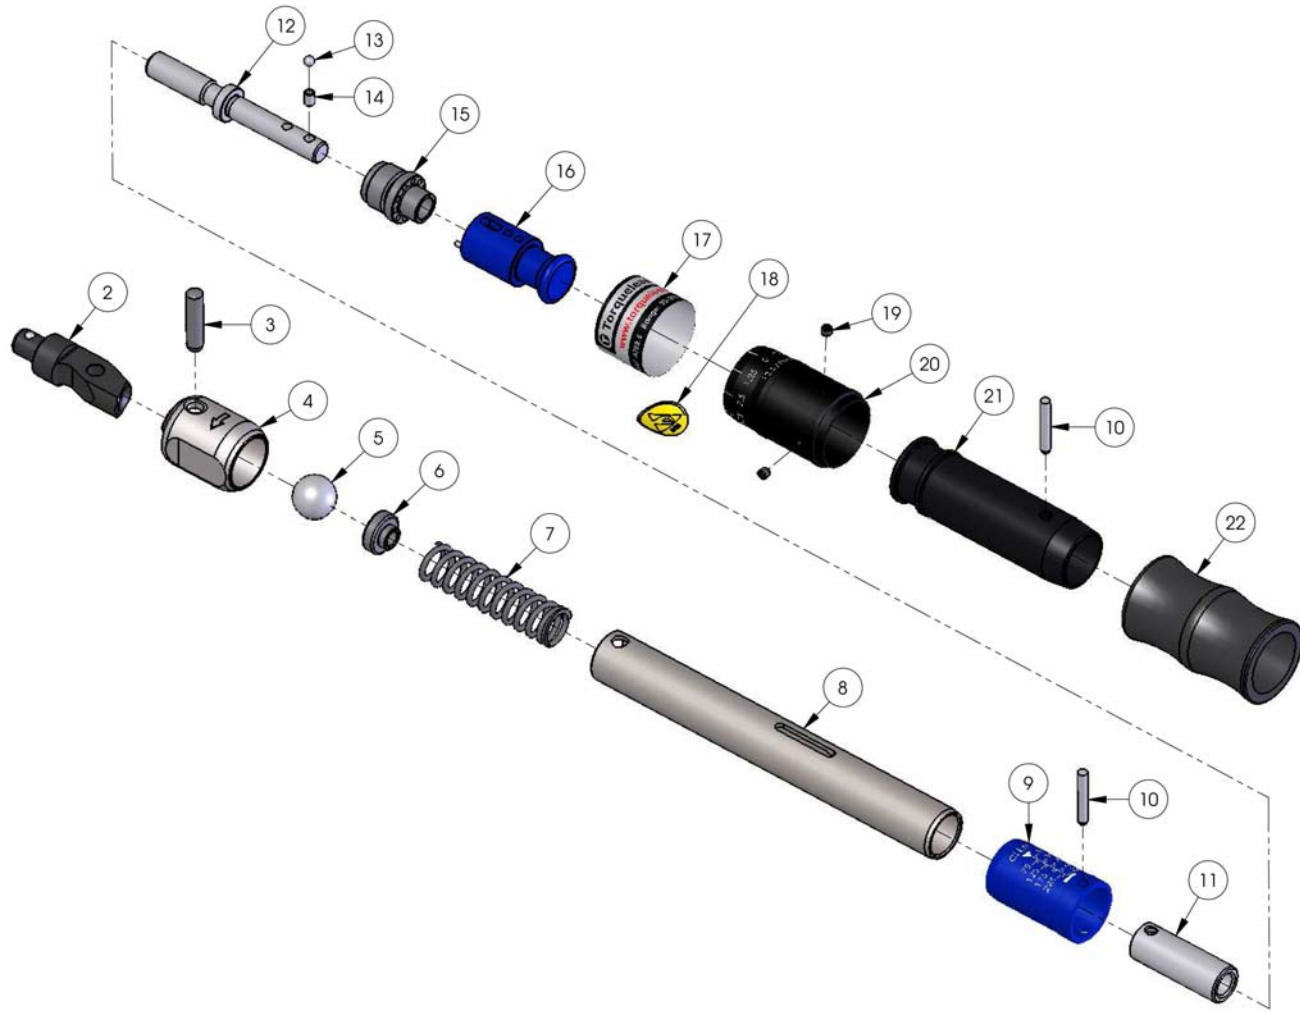

ATB2.5 Break-Over Wrench

Rev 1.0 11/11/2013

ATB2.5 Break-Over Wrench

Rev 1.0 11/11/2013

No.	Part Number	Description	Qty.	Note
1				
2.	20-B44970	CARRIER - 8mm SPIGOT	1	
3.	20-P34780	DOWEL PIN - DIA 5x22 - ISO8734	1	
4.	20-A44960	BODY	1	
5.	20-P34790	STEEL BALL - DIA 13mm	1	
6	20-A33230	SPRING PAD	1	
7.	20-A45170	MAIN SPRING	1	
8.	20-A45080	HANDLE TUBE	1	
9.	-	SCALE SLEEVE	1	PART IS MODEL SPECIFIC - MOUNTZ
10.	20-P33690	DOWEL PIN - DIA 3x20 - ISO8734	2	
11.	20-A45100	SPRING ADJUSTER	1	
12.	20-A45090	ADJUSTING SCREW	1	
13.	20-P15020	STEEL BALL - DIA 3mm	1	
14.	20-A73670	BALL CATCH SPRING	1	
15.	20-A41520	LOCK STOP	1	
16.	20-A41511	LOCK KNOB SUB-ASSY - BLUE	1	
17.	20-B41690	BEZEL LABEL	1	
18.	20-A20711	ESD LABEL	1	
19.	20-P14580	M3x3 SKT SET SCREW - CUP	2	
20.	-	SCALE BEZEL	1	PART IS MODEL SPECIFIC - MOUNTZ
21.	20-A45110	HANDLE GRIP TUBE	1	
22.	20-A45120	RUBBER GRIP	1	